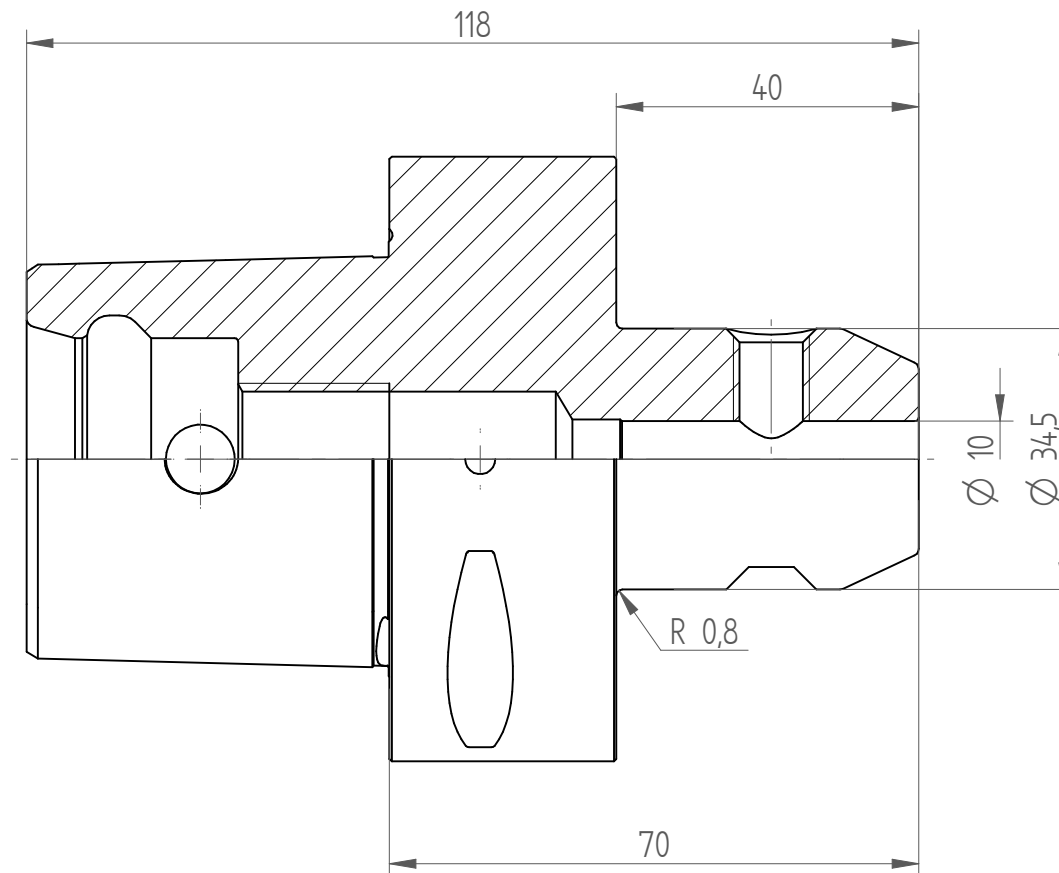

Swiss
Precision
Tools

REGO-FIX®

REGO-FIX AG
Obermattweg 60
4456 Tenniken / Switzerland

Phone +41 61 976 14 66
Fax +41 61 976 14 14
www.rego-fix.com

This is a non-controlled copy. All information given herein is subject to change without notice

The information given herein has been carefully checked and is believed to be correct. REGO-FIX, however, assumes no responsibility or liability for any errors, inaccuracies or omissions that may appear in this drawing

This document is subject to copyright laws. No part of this document may be reproduced or transmitted in any form or any means, electronic or mechanic, for any purpose, without the express written permission of REGO-FIX

Type : C8_WD10x070
Part No. : 280831040
Date : 11.06.2014
Scale : 1:1